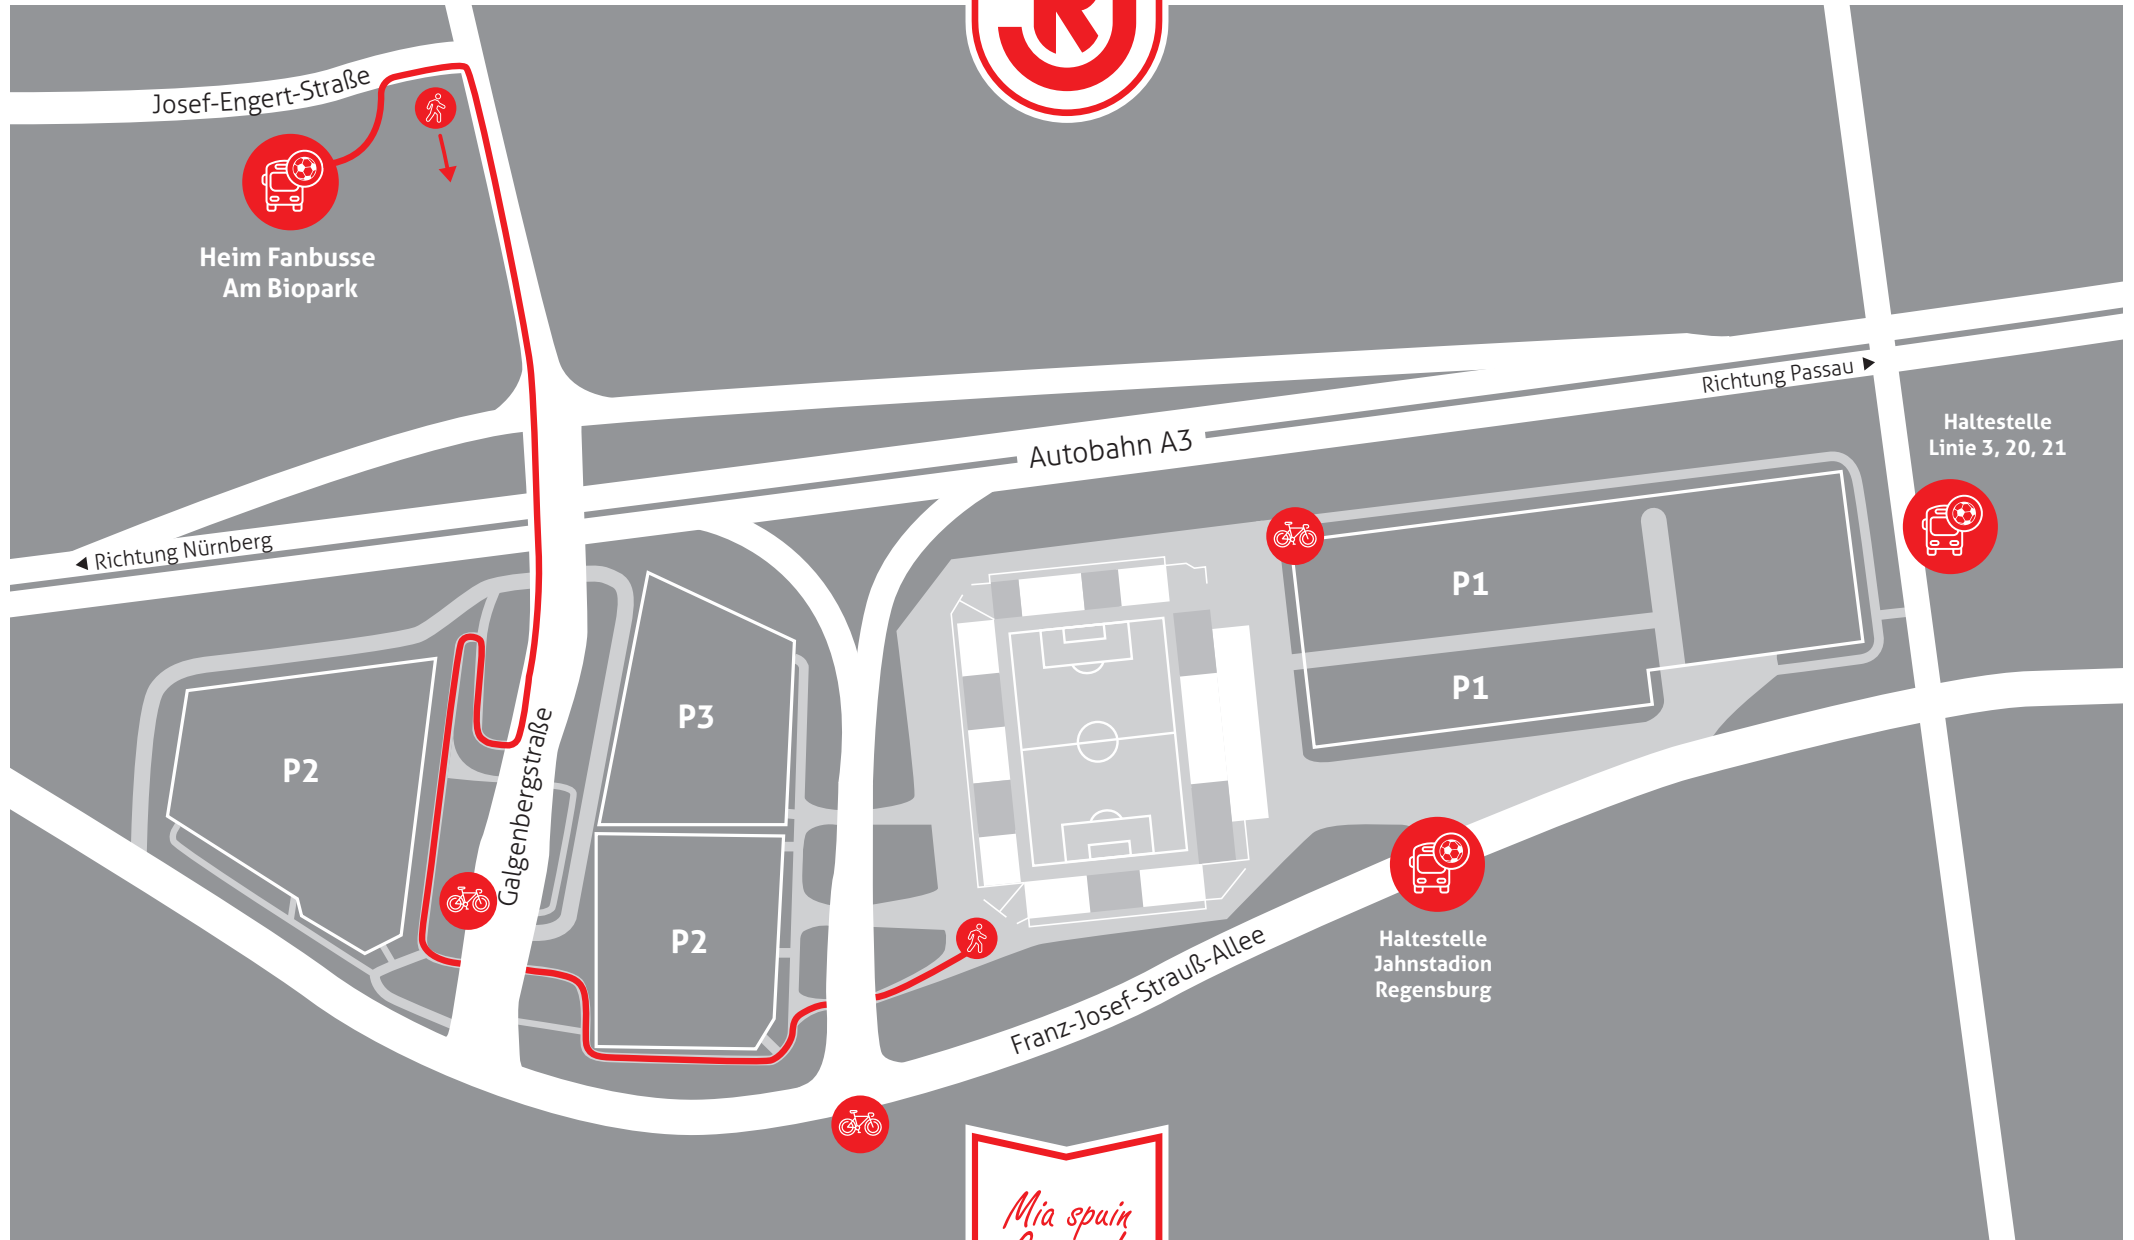

P4
Parkplatz Universität
ca. 950 Stellplätze
kostenlos

P5
Parkplatz Uniklinikum
ca. 600 Stellplätze
kostenlos

Heim Fanbuse
Am Biopark

Sportzentrum der
Universität
Regensburg
100a
Regensburg
Universität

JAHNSTADION REGENSBURG

*Mia spain
fia eich*

- Anfahrtsroute 1**
- Anfahrtsroute 2**

*Mia Spain
fia eich*